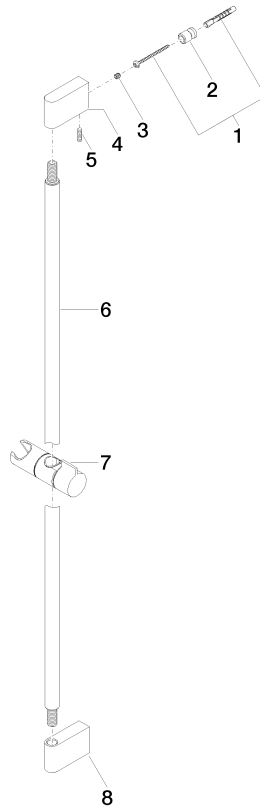

26 705 670

- 73mm projection
- gauge 835 mm

	Chrome	26 705 670-00
	Brushed Platinum	26 705 670-06
	Dark Chrome	26 705 670-19
	Matte Black	26 705 670-33

26 705 670

mm [inches]

26 705 670

Parts for other finishes can be found here: Brushed Platinum

Spare parts list

No.	Item Number	Name	Quantity used	Delivery time
1	05 17 20 726 02 90	fixing set	2	2
2	08 17 20 726 90	holder	2	2
3	09 31 11 049 90	pin	2	2
5	04 31 11 113 00 90	pin	2	2
6	90 28 22 597 00-00	holder	1	10